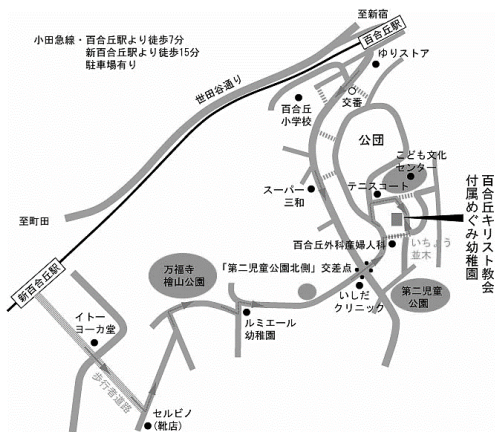

※休会・再開に関しましてはホームページをご確認ください。

付属幼稚園のご案内

かけがえのない今を輝いて生きる

キリスト教の愛に基づき
 ひとりひとりを大切にする
 小規模で温かい保育

日本バプテスト連盟 百合丘キリスト教会 付属

百合丘めぐみ幼稚園

〒215-0011 川崎市麻生区百合丘1-12
 TEL/FAX 044-954-4665

<http://www.y-megumi.jp/>

* 未就園児親子クラスあり * 通園バスあり

小田急線 百合ヶ丘駅 徒歩7分 新百合ヶ丘駅 徒歩15分
 小田急バス 新百合ヶ丘駅から 大谷経由百合ヶ丘駅行き
 「第一団地前」下車 徒歩2分

協力牧師 牧師・園長
 宇野 雄司 川井 信雄

日本バプテスト連盟
百合丘キリスト教会

〒215-0011 川崎市麻生区百合丘1-12
 TEL 044-966-0052 FAX 044-953-5495
<https://www.yurigaokakyokai.jp/>